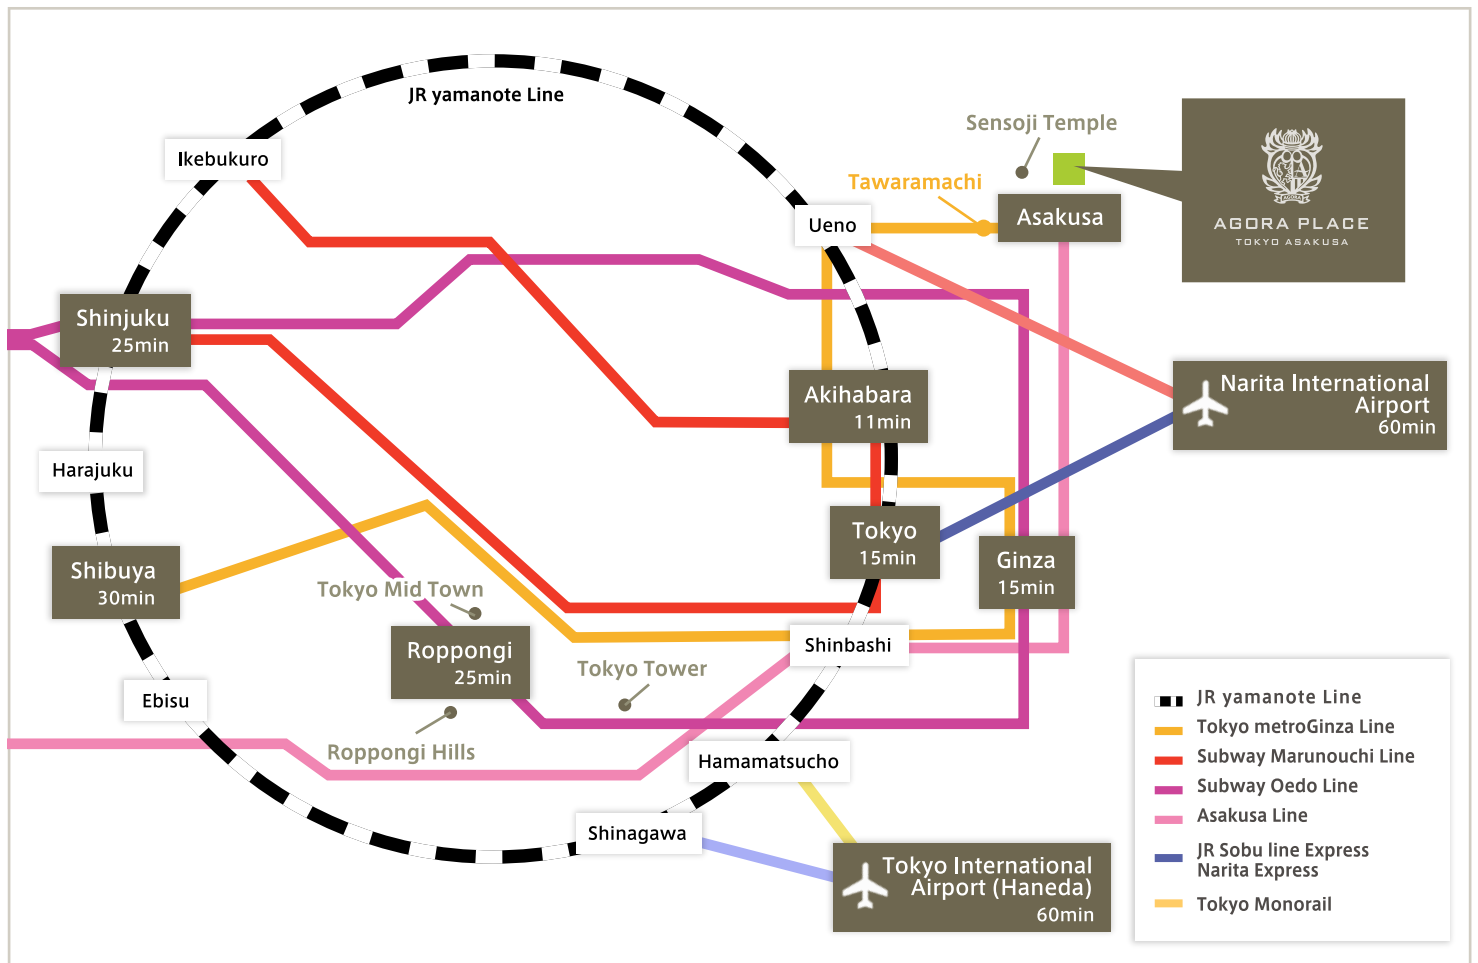

从机场来访

从成田国际机场来访

乘车时间：约 60 分钟，车费：2,690 日元

成田国际机场 → (京成 Skyliner 约 40 分钟) → 日暮里站 → (JR 东日本京滨东北线约 4 分钟) → 上野站
→ (东京 Metro 地铁银座线约 3 分钟) 田原町站

乘车时间：约 80 分钟，车费：1,390 日元

成田国际机场 → (京成 Access 特快约 68 分钟) → 浅草站 → (东京 Metro 地铁银座线约 2 分钟) 田原町站

从东京国际机场（羽田）来访

乘车时间：约 45 分钟，车费：690 日元

东京国际机场（羽田）→ (京急线机场特快约 40 分钟) → 浅草站 → A1 出口步行 7 分钟

AGORA PLACE
TOKYO ASAKUSA

邮政编码 111-0042 日本东京台东区寿 2-2-9

电话：03-3842-8421（国际电话：+81-3-3842-8421）

传真：03-3842-8515